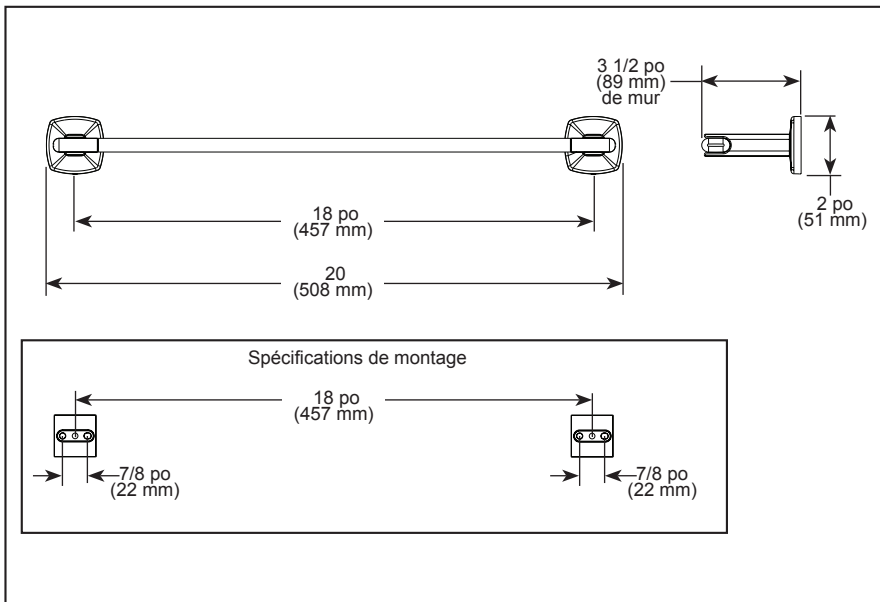

BRIZO®

ACCESSOIRES

- Collection Allaria^{MD}
- Porte-serviettes de 18 po (457 mm)

SPÉCIFICATIONS STANDARDS :

- Il est préférable de placer des supports en bois derrière toutes les surfaces murales. Si le blocage en bois n'est pas disponible, essayez de trouver un montant en bois pour fixer au moins une extrémité de cet accessoire.
- Quincaillerie et gabarit d'installation inclus avec le produit.
- Remarque : Les ancrages en plastique, les vis, les boulons à bascule et les supports de montage sont inclus avec la quincaillerie d'installation.
- Construction entièrement métallique

GARANTIE

- Pièces et finition – Garantie à vie limitée; ou pour les clients commerciaux, 10 ans pour les résidences multifamiliales (appartements et condominiums) et 5 ans pour tout autre usage commercial, dans tous les cas à compter de la date de réception du produit par l'acheteur initial ou son représentant autorisé (installateur, etc.).
- Veuillez consulter fr.brizofaucet.ca pour tous les détails de notre garantie limitée

▲ Désigner le suffixe de finition approprié

Brizo se réserve le droit (1) d'effectuer des changements dans les spécifications et les matériaux, et (2) de modifier ou d'abandonner certains modèles, dans les deux cas sans préavis ni obligation. Les dimensions sont à titre indicatif seulement. Consultez le Livre des prix courants de la gamme complète ou fr.brizofaucet.ca pour la disponibilité des produits et des options.

BSP-A-691867 Rév. D

Brizo Kitchen & Bath Company

55 E. 111th Street, Carmel, Indiana 46280
350 South Edgeware Road, St. Thomas, ON N5P 4L1
© 2026 Brizo Kitchen & Bath Company