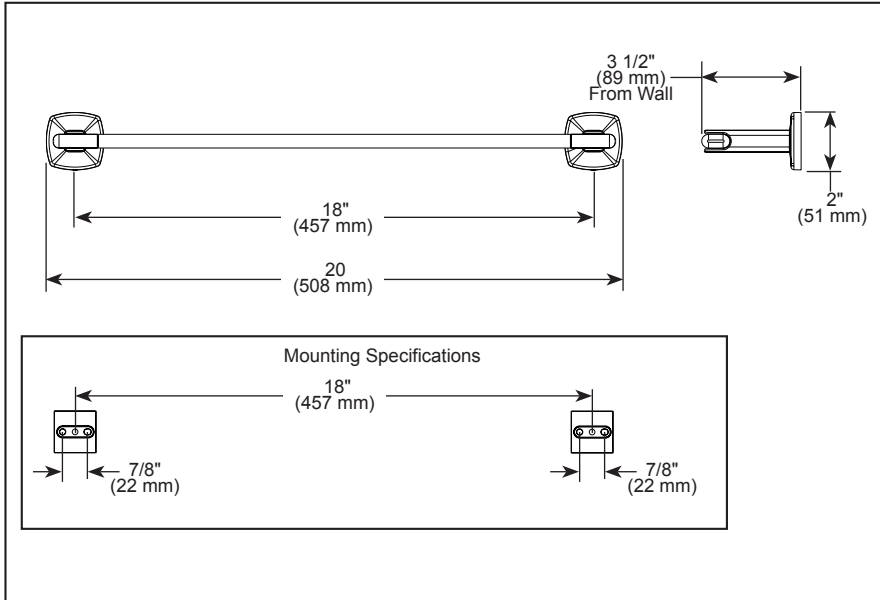

BRIZO®

ACCESSORIES

- Allaria® Collection
- 18" Towel Bar

STANDARD SPECIFICATIONS:

- Wood blocking is preferable behind all wall surfaces. If wood blocking is not available, try finding a wood stud to anchor at least one end of this accessory.
- Mounting hardware and mounting instructions included with product.
- Note: Plastic anchors, screws, toggle bolts, and mounting brackets are included with the mounting hardware.
- All metal construction

WARRANTY

- Parts and Finish - Lifetime limited warranty; or for commercial purchasers, 10 years for multi-family residential (apartments and condominiums) and 5 years for all other commercial uses, in each case from the date the product is received by the original purchaser or their authorized representative (installation contractor, etc.).
- Please go to www.brizo.com for the complete details of our limited warranty

▲ Designate proper finish suffix

Brizo reserves the right (1) to make changes in specifications and materials, and (2) to change or discontinue models, both without notice or obligation. Dimensions are for reference only. See current full-line price book or www.brizo.com for finish options and product availability.

BSP-A-691867 Rev. D

Brizo Kitchen & Bath Company

55 E. 111th Street, Carmel, Indiana 46280
350 South Edgeware Road, St. Thomas, ON N5P 4L1
© 2026 Brizo Kitchen & Bath Company